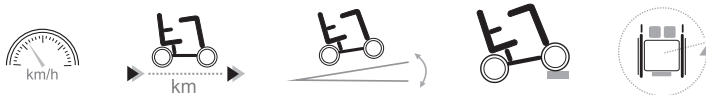

Cesta

Luces LED delanteras y traseras

Alfombrilla antideslizante

6 10 35-45 30-37 6° 50 2900

Opciones y accesorios pág. 90.