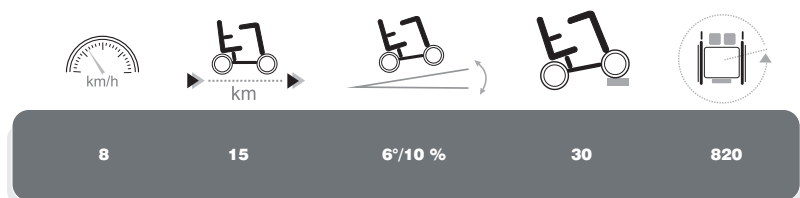

Sedna Premium

Scooter

Versión premium con reposabrazos y asiento giratorio.
Opciones: bolsa para compra.

SEDNA PREMIUM

Medidas en mm, peso en kg. Las medidas, pesos y ángulos (15 mm, 1,5 kg y 1,5°) pueden diferir.