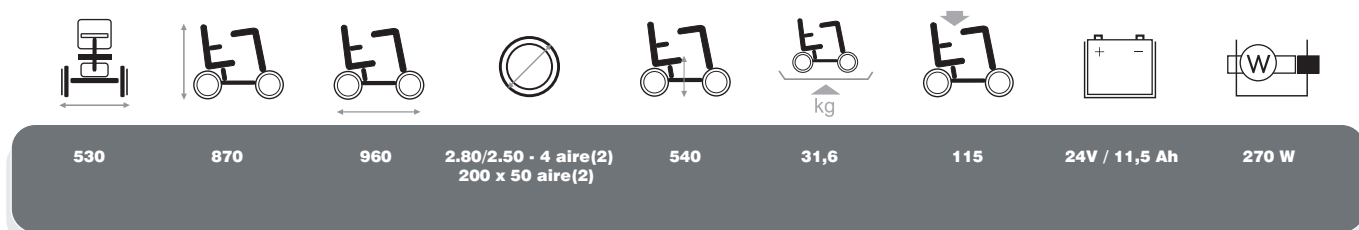

Sedna Premium

Scooter

Versión premium con reposabrazos y asiento giratorio.
Opciones: bolsa para compra.

SEDNA PREMIUM

Medidas en mm, peso en kg. Las medidas, pesos y ángulos (15 mm, 1,5 kg y 1,5°) pueden diferir.