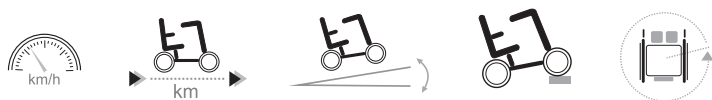

15 35 6°/10% 100 3890

Opciones y accesorios pág. 90.