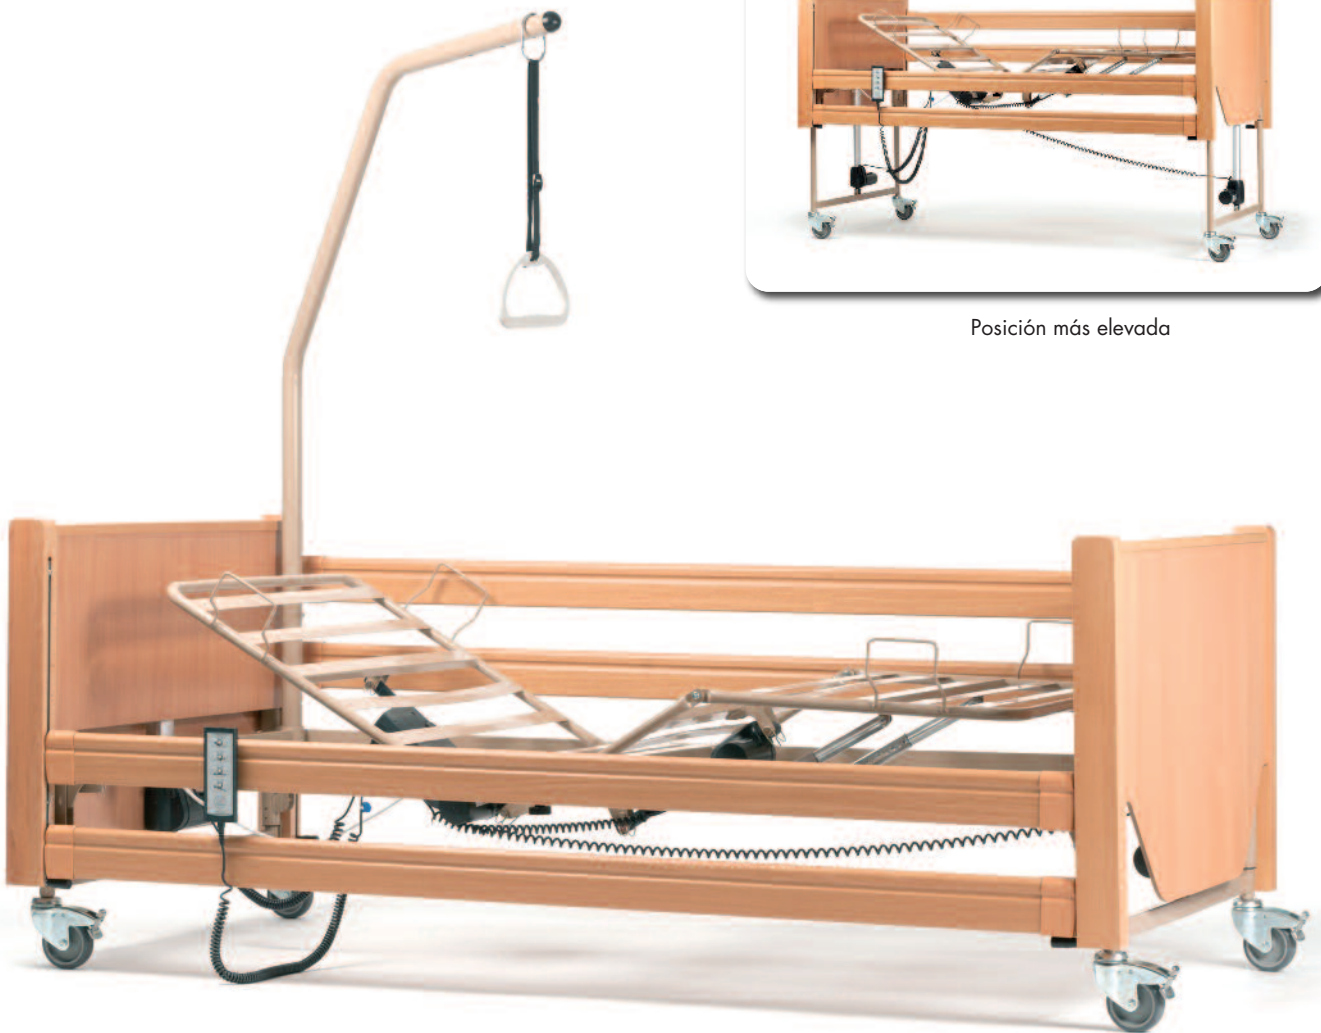

Luna

Camas

beige

El modelo Luna es una cama eléctrica elegante, de alta calidad, dividida en 4 planos y cuyas opciones de regulación eléctrica se pueden controlar mediante una unidad de mando manual. El cabecero, el piecero y las barandillas de madera cumplen con un elevado estándar de seguridad.

Incorporador opcional. Las 4 secciones multiregulables mejoran la comodidad y su correcto posicionamiento.

- Carga útil máxima paciente más colchón 175 kg
- Ajuste de la flexión de rodilla eléctricamente y reposapiés ajustable manualmente mediante cremallera, incluida
- Freno en las 4 ruedas
- Altura de somier regulable a 33,5 o 40 cm del suelo

Anti-trendelenburg

Posición más elevada

Se suministra montado en un kit de transporte.
En pocos minutos podrá instalar su cama donde quiera.

900x2000x120
max. 20 kg

1020

2170

335/400

745/810