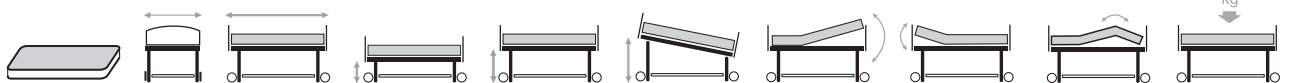

Luna

Camas

beige

El modelo Luna es una cama eléctrica elegante, de alta calidad, dividida en 4 planos y cuyas opciones de regulación eléctrica se pueden controlar mediante una unidad de mando manual. El cabecero, el piecero y las barandillas de madera cumplen con un elevado estándar de seguridad.

Incorporador opcional. Las 4 secciones multiregulables mejoran la comodidad y su correcto posicionamiento.

- Carga útil máxima paciente más colchón 175 kg
- Ajuste de la flexión de rodilla eléctricamente y reposapiés ajustable manualmente mediante cremallera, incluida
- Freno en las 4 ruedas
- Altura de somier regulable a 33,5 o 40 cm del suelo

Anti-trendelenburg

Posición más elevada

Se suministra montado en un kit de transporte.
En pocos minutos podrá instalar su cama donde quiera.

900x2000x120
max. 20 kg

1020

2170

335/400

745/810